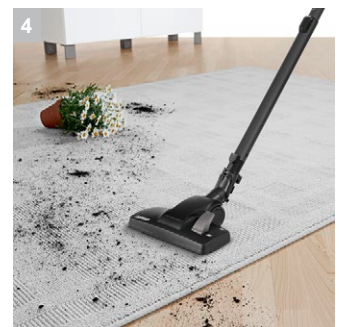

3 Автоматическое сматывание кабеля

4 Энергоэффективный мотор и оптимизированная насадка для пола

- Высокие результаты очистки при низком потреблении энергии