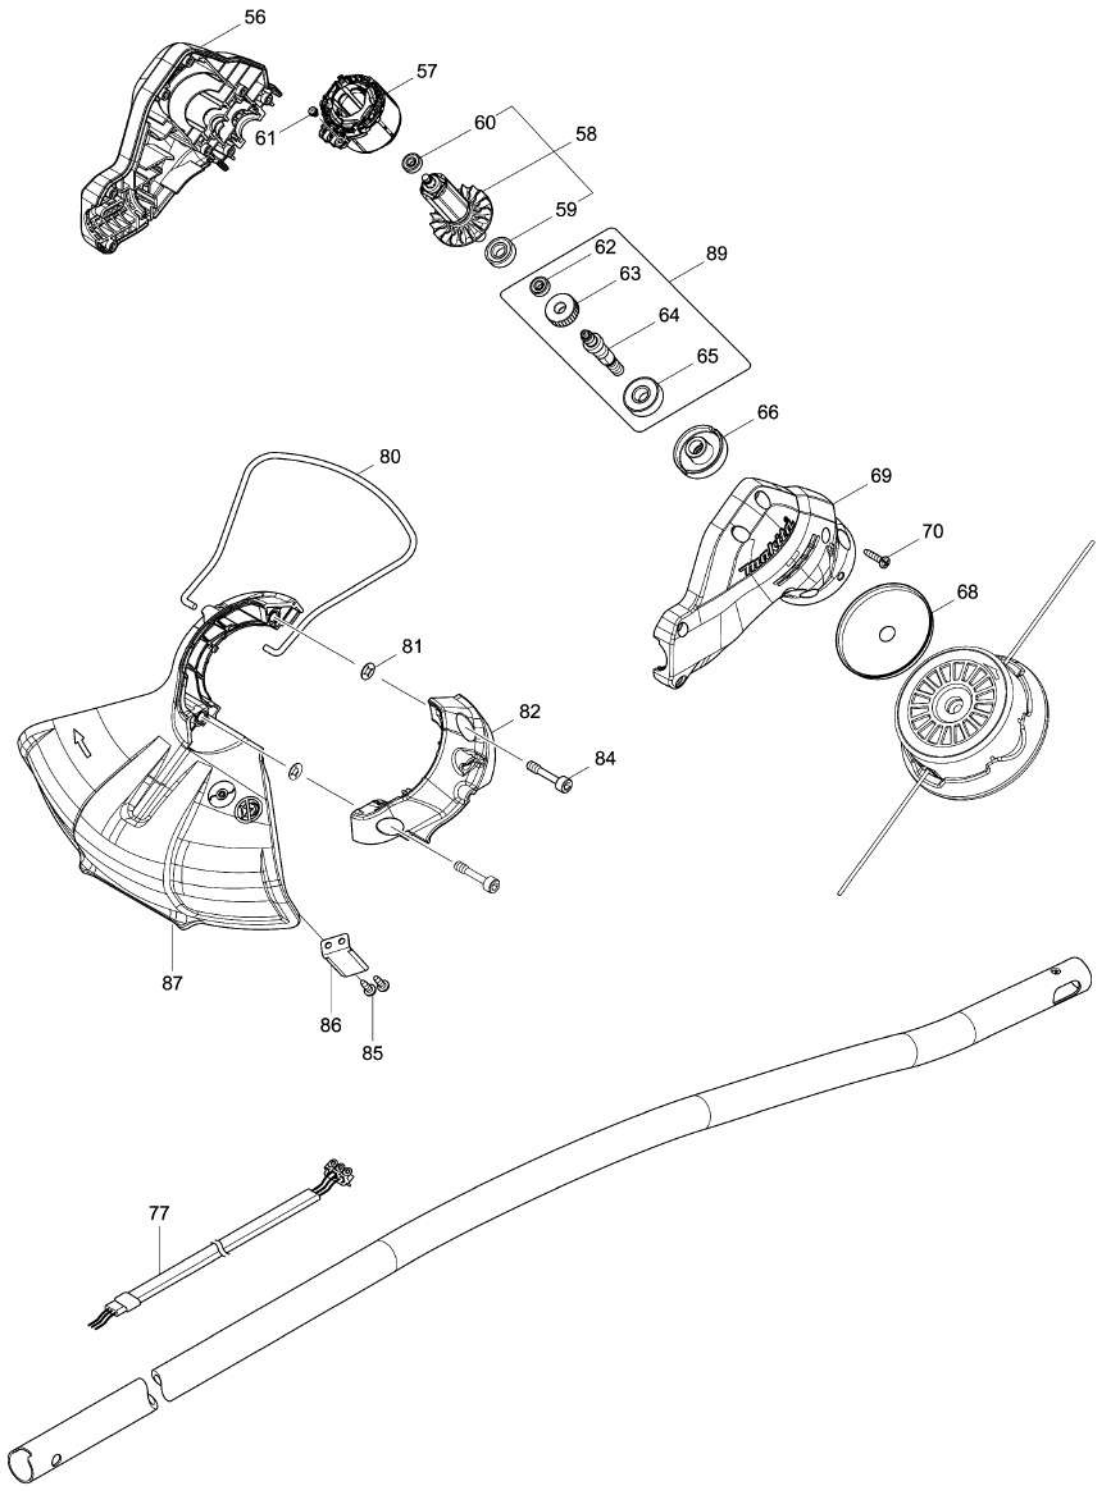

Model No.DUR189 CORDLESS GRASS TRIMMER

Model No.DUR189 CORDLESS GRASS TRIMMER

Model No.DUR189 CORDLESS GRASS TRIMMER

Item	Parts No.	Description	I/C	Qty	New/Old	Opt. 1	Opt. 2	Note
001	456671-5	LOCK OFF LEVER		1				
002	233621-5	TORSION SPRING 9		1				
003	140B61-1	SUB CONTROLLER COMPLETE		1				
C10	816X50-7	SWITCH LABEL		1				
C20	816X51-5	INDICATION LABEL		1				
004	456647-2	RUBBER SLEEVE 24 A		1				
005	453344-1	LOCK SLEEVE		1				
007	632E26-0	SWITCH UNIT		1				
008	456670-7	SWITCH LEVER		1				
009	233612-6	TORSION SPRING 10		1				
010	456423-4	LOOP HANDLE 24		1				
011	921382-6	HEX. BOLT M6X60		1				
012	264072-1	THUMB NUT M6		1				
026	183E59-3	GRIP HOUSING SET		1				
C10	263005-3	RUBBER PIN 6		2				
D10		INC. 30						
027	854K68-2	DUR189 SERIAL NO. LABEL		1				
028	620910-1	CONTROLLER		1	*			
028-1	620910-1	CONTROLLER	O	1				
030	183E59-3	GRIP HOUSING SET		1				
C10	263005-3	RUBBER PIN 6		2				
D10		INC. 26						
031	266326-2	TAPPING SCREW 4X18		10				
032	854K62-4	DUR189 NAME PLATE		1				
033	644808-8	TERMINAL		1				
034	456648-0	PIPE CAP		1				
056	183F18-3	MOTOR HOUSING SET		1				
D10		INC. 69						
057	629248-1	STATOR		1				
058	519429-4	ROTOR ASS'Y		1	*			
D10		INC. 59,60			*			
058-1	519429-4	ROTOR ASS'Y	O	1				
D10		INC. 59,60						
059	210049-4	BALL BEARING 609ZZ		1				
060	211157-4	BALL BEARING 695ZZ		1				
061	652069-6	FLAT HEAD SCREW M3X6		3				
062	211157-4	BALL BEARING 695ZZ		1				
063	221492-2	HELICAL GEAR 26		1				
064	327132-1	CUTTER SHAFT		1				
065	210059-1	BALL BEARING 6000DDW		1				
066	144512-4	RECEIVE WASHER COMPLETE		1				
C10	213055-8	O RING 10		1				