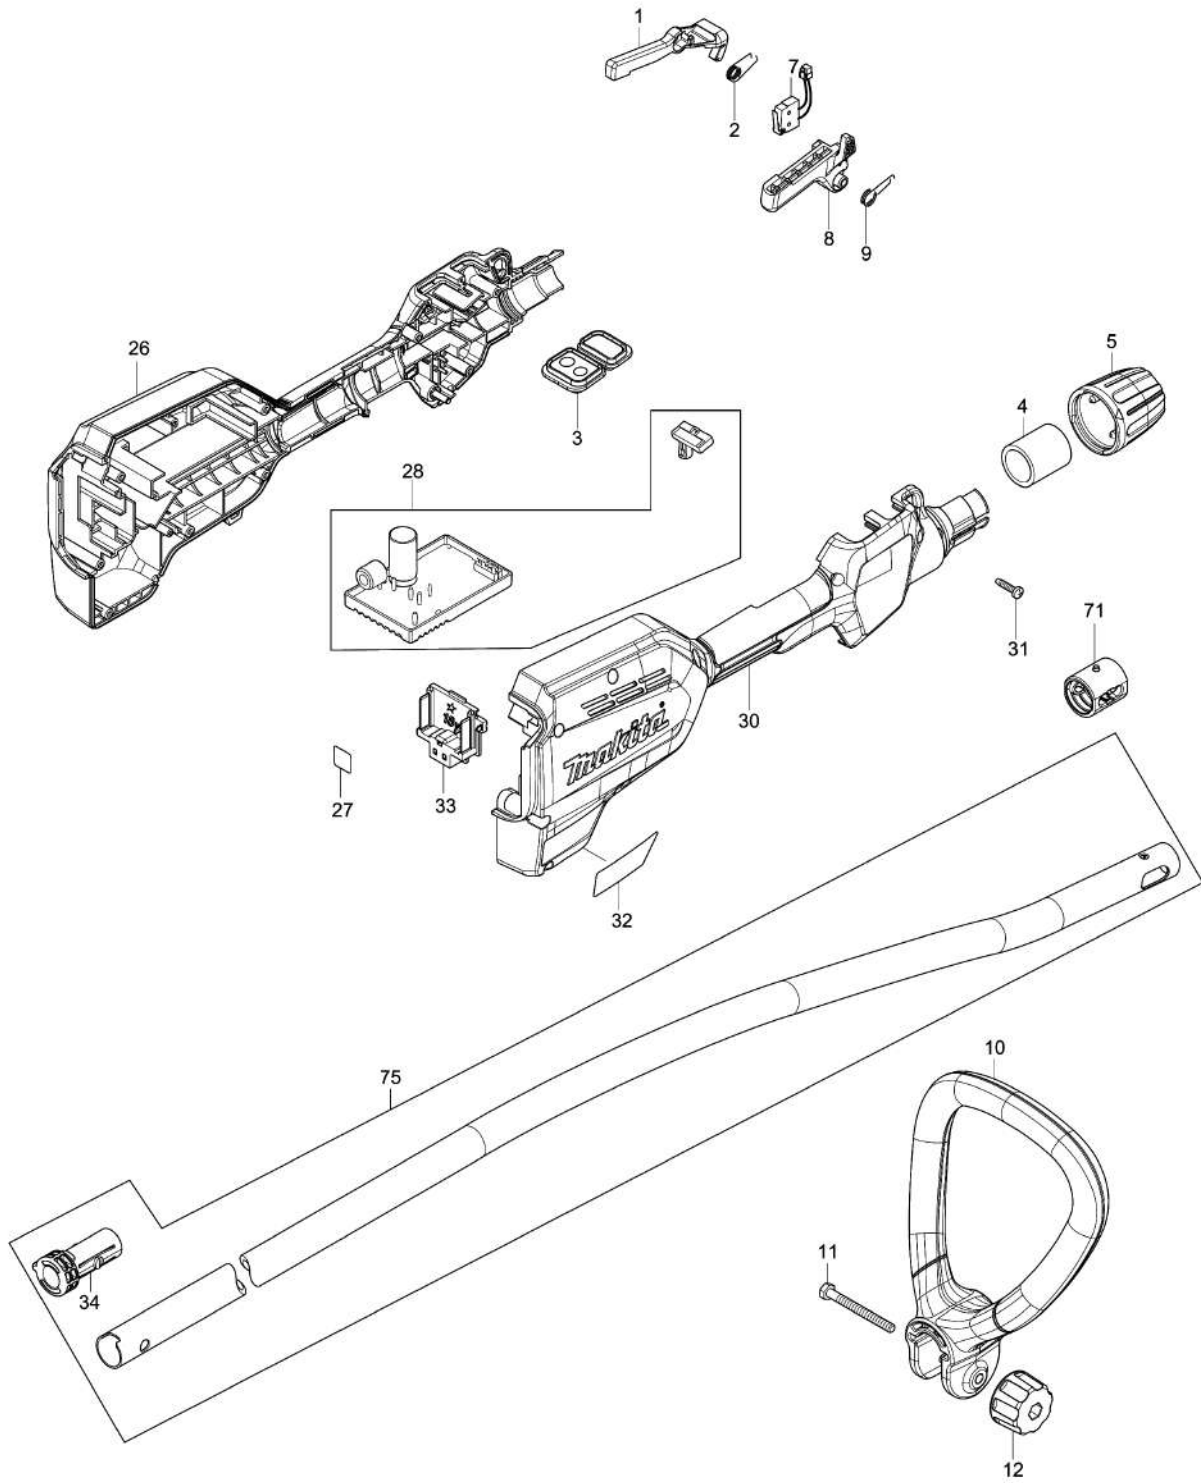

Model No.DUR189 CORDLESS GRASS TRIMMER

Model No.DUR189 CORDLESS GRASS TRIMMER

Model No.DUR189 CORDLESS GRASS TRIMMER

Item	Parts No.	Description	I/C	Qty	New/Old	Opt. 1	Opt. 2	Note
001	456671-5	LOCK OFF LEVER		1				
002	233621-5	TORSION SPRING 9		1				
003	140B61-1	SUB CONTROLLER COMPLETE		1				
C10	816X50-7	SWITCH LABEL		1				
C20	816X51-5	INDICATION LABEL		1				
004	456647-2	RUBBER SLEEVE 24 A		1				
005	453344-1	LOCK SLEEVE		1				
007	632E26-0	SWITCH UNIT		1				
008	456670-7	SWITCH LEVER		1				
009	233612-6	TORSION SPRING 10		1				
010	456423-4	LOOP HANDLE 24		1				
011	921382-6	HEX. BOLT M6X60		1				
012	264072-1	THUMB NUT M6		1				
026	183E59-3	GRIP HOUSING SET		1				
C10	263005-3	RUBBER PIN 6		2				
D10		INC. 30						
027	854K68-2	DUR189 SERIAL NO. LABEL		1				
028	620910-1	CONTROLLER		1	*			
028-1	620910-1	CONTROLLER	O	1				
030	183E59-3	GRIP HOUSING SET		1				
C10	263005-3	RUBBER PIN 6		2				
D10		INC. 26						
031	266326-2	TAPPING SCREW 4X18		10				
032	854K62-4	DUR189 NAME PLATE		1				
033	644808-8	TERMINAL		1				
034	456648-0	PIPE CAP		1				
056	183F18-3	MOTOR HOUSING SET		1				
D10		INC. 69						
057	629248-1	STATOR		1				
058	519429-4	ROTOR ASS'Y		1	*			
D10		INC. 59,60			*			
058-1	519429-4	ROTOR ASS'Y	O	1				
D10		INC. 59,60						
059	210049-4	BALL BEARING 609ZZ		1				
060	211157-4	BALL BEARING 695ZZ		1				
061	652069-6	FLAT HEAD SCREW M3X6		3				
062	211157-4	BALL BEARING 695ZZ		1				
063	221492-2	HELICAL GEAR 26		1				
064	327132-1	CUTTER SHAFT		1				
065	210059-1	BALL BEARING 6000DDW		1				
066	144512-4	RECEIVE WASHER COMPLETE		1				
C10	213055-8	O RING 10		1				